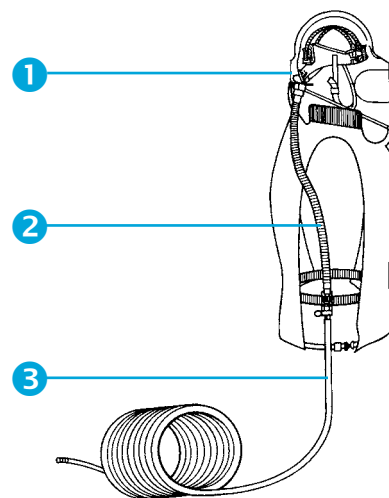

- **fr** • Confortable
- Champ de vision panoramique
- Protection contre les projections frontales (cou, tête et torse)

Avantages de la série 88E

Haute protection

Les équipements de la série 88E offrent une plus grande protection que les respirateurs à pression négative qui purifient l'air. Le protège-nuque cousu s'ajuste parfaitement et assure un grand confort. Il maintient une pression positive à l'intérieur du casque et constitue une barrière physique aux poussières et impureté de l'air.

Confort

La coiffe intérieure du casque 88E est ajustable, ultra-légère et confortable. L'air est acheminé directement vers le visage de l'utilisateur afin de faciliter la respiration. Ce casque au maintien parfait, s'adapte aussi aux porteurs de barbe et de lunettes. Il n'est pas nécessaire d'essayer le casque à d'avance.

Scurit pour la tête

Le casque 88E protège le dessus de votre tête contre les chocs et les pénétrations. Le casque et le protège-nuque assure une sécurité accrue contre les projections, impureté de l'air et peintures sur l'ensemble de la tête, visage et haut du torse.

Vision panoramique

Les lentilles à grands angles de la visière et l'ajustement de la coiffe intérieure permettent un champ de vision maximal. La couleur jaune translucide du casque évite tout sentiment de confinement pour l'utilisateur du 88E.

Composants

Le respirateur à conduite d'air 88E de Bullard comporte trois composants. Les trois composants doivent être présents et assemblés correctement pour que le respirateur constitue un appareil complet approuvé CE.

1. Casque et couvre-nuque du respirateur
2. Tube respiratoire avec pièces
3. Tuyau d'entrée d'air

Americas:
E.D. Bullard Company
1898 Safety Way • Cynthia, KY 41031-9303
Toll free: 877-BULLARD (285-5273)
Tel: 859-234-6616 • Fax: 859-234-8987
www.bullard.com

Europe:
Bullard GmbH
Lilienthalstrasse 12
53424 Remagen • Germany
Tel: +49-2642 999980 • Fax: +49-2642 9999829
www.bullardextrem.com

Asia-Pacific:
Bullard Asia Pacific Pte. Ltd.
LHK Building
701, Sims Drive, #04-03 • Singapore 387383
Tel: +65-6745-0556 • Fax: +65-6745-5176
www.bullard.com

©2016 Bullard. All rights reserved.
4098FR (0316)