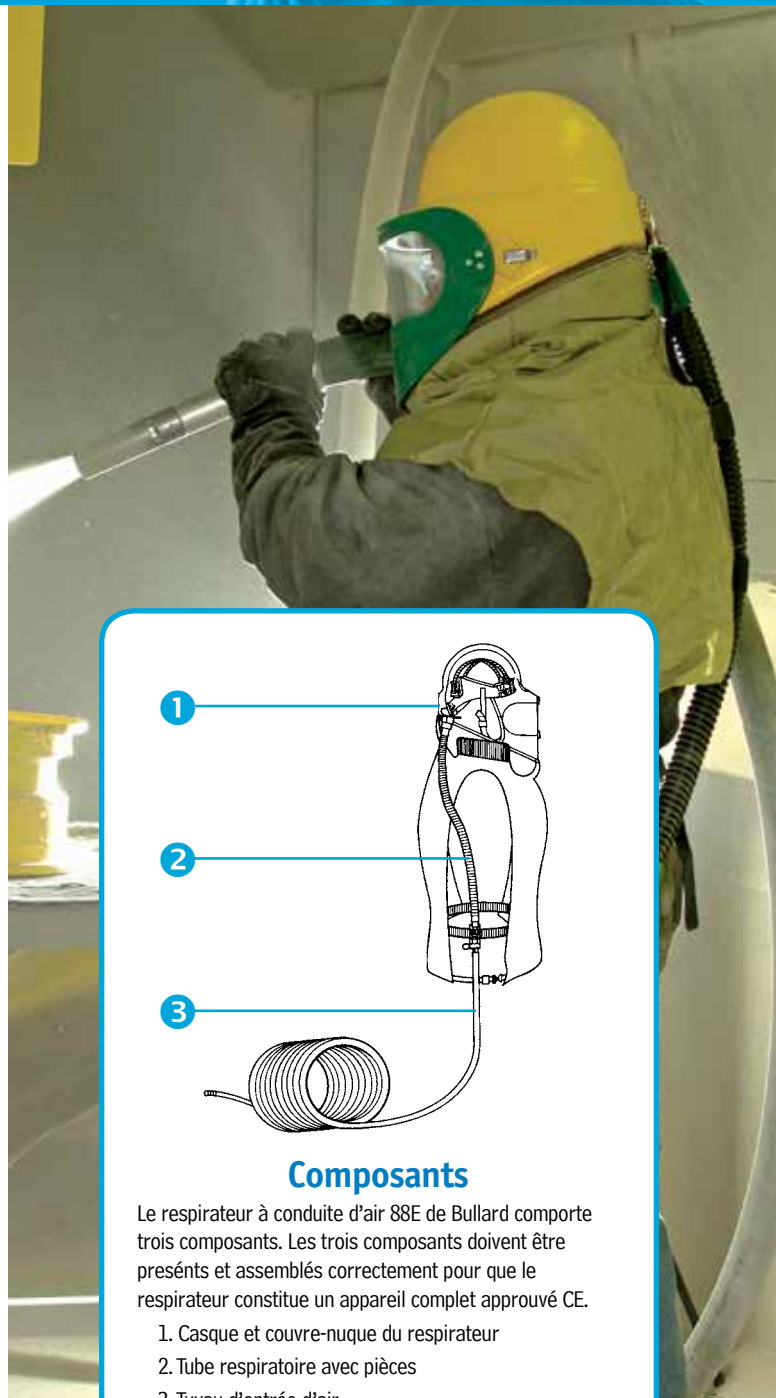

- **fr** • Confortable
- Champ de vision panoramique
- Protection contre les projections frontales (cou, tête et torse)

Avantages de la série 88E

Haute protection

Les équipements de la série 88E offrent une plus grande protection que les respirateurs à pression négative qui purifient l'air. Le protège-nuque cousu s'ajuste parfaitement et assure un grand confort. Il maintient une pression positive à l'intérieur du casque et constitue une barrière physique aux poussières et impureté de l'air.

Confort

La coiffe intérieure du casque 88E est ajustable, ultra-légère et confortable. L'air est acheminé directement vers le visage de l'utilisateur afin de faciliter la respiration. Ce casque au maintien parfait, s'adapte aussi aux porteurs de barbe et de lunettes. Il n'est pas nécessaire d'essayer le casque à d'avance.

Scurit pour la tête

Le casque 88E protège le dessus de votre tête contre les chocs et les pénétrations. Le casque et le protège-nuque assure une sécurité accrue contre les projections, impureté de l'air et peintures sur l'ensemble de la tête, visage et haut du torse.

Vision panoramique

Les lentilles à grands angles de la visière et l'ajustement de la coiffe intérieure permettent un champ de vision maximal. La couleur jaune translucide du casque évite tout sentiment de confinement pour l'utilisateur du 88E.

Composants

Le respirateur à conduite d'air 88E de Bullard comporte trois composants. Les trois composants doivent être présents et assemblés correctement pour que le respirateur constitue un appareil complet approuvé CE.

1. Casque et couvre-nuque du respirateur
2. Tube respiratoire avec pièces
3. Tuyau d'entrée d'air

Americas:
E.D. Bullard Company
1898 Safety Way • Cynthia, KY 41031-9303
Toll free: 877-BULLARD (285-5273)
Tel: 859-234-6616 • Fax: 859-234-8987
www.bullard.com

Europe:
Bullard GmbH
Lilienthalstrasse 12
53424 Remagen • Germany
Tel: +49-2642 999980 • Fax: +49-2642 9999829
www.bullardextrem.com

Asia-Pacific:
Bullard Asia Pacific Pte. Ltd.
LHK Building
701, Sims Drive, #04-03 • Singapore 387383
Tel: +65-6745-0556 • Fax: +65-6745-5176
www.bullard.com

©2016 Bullard. All rights reserved.
4098FR (0316)